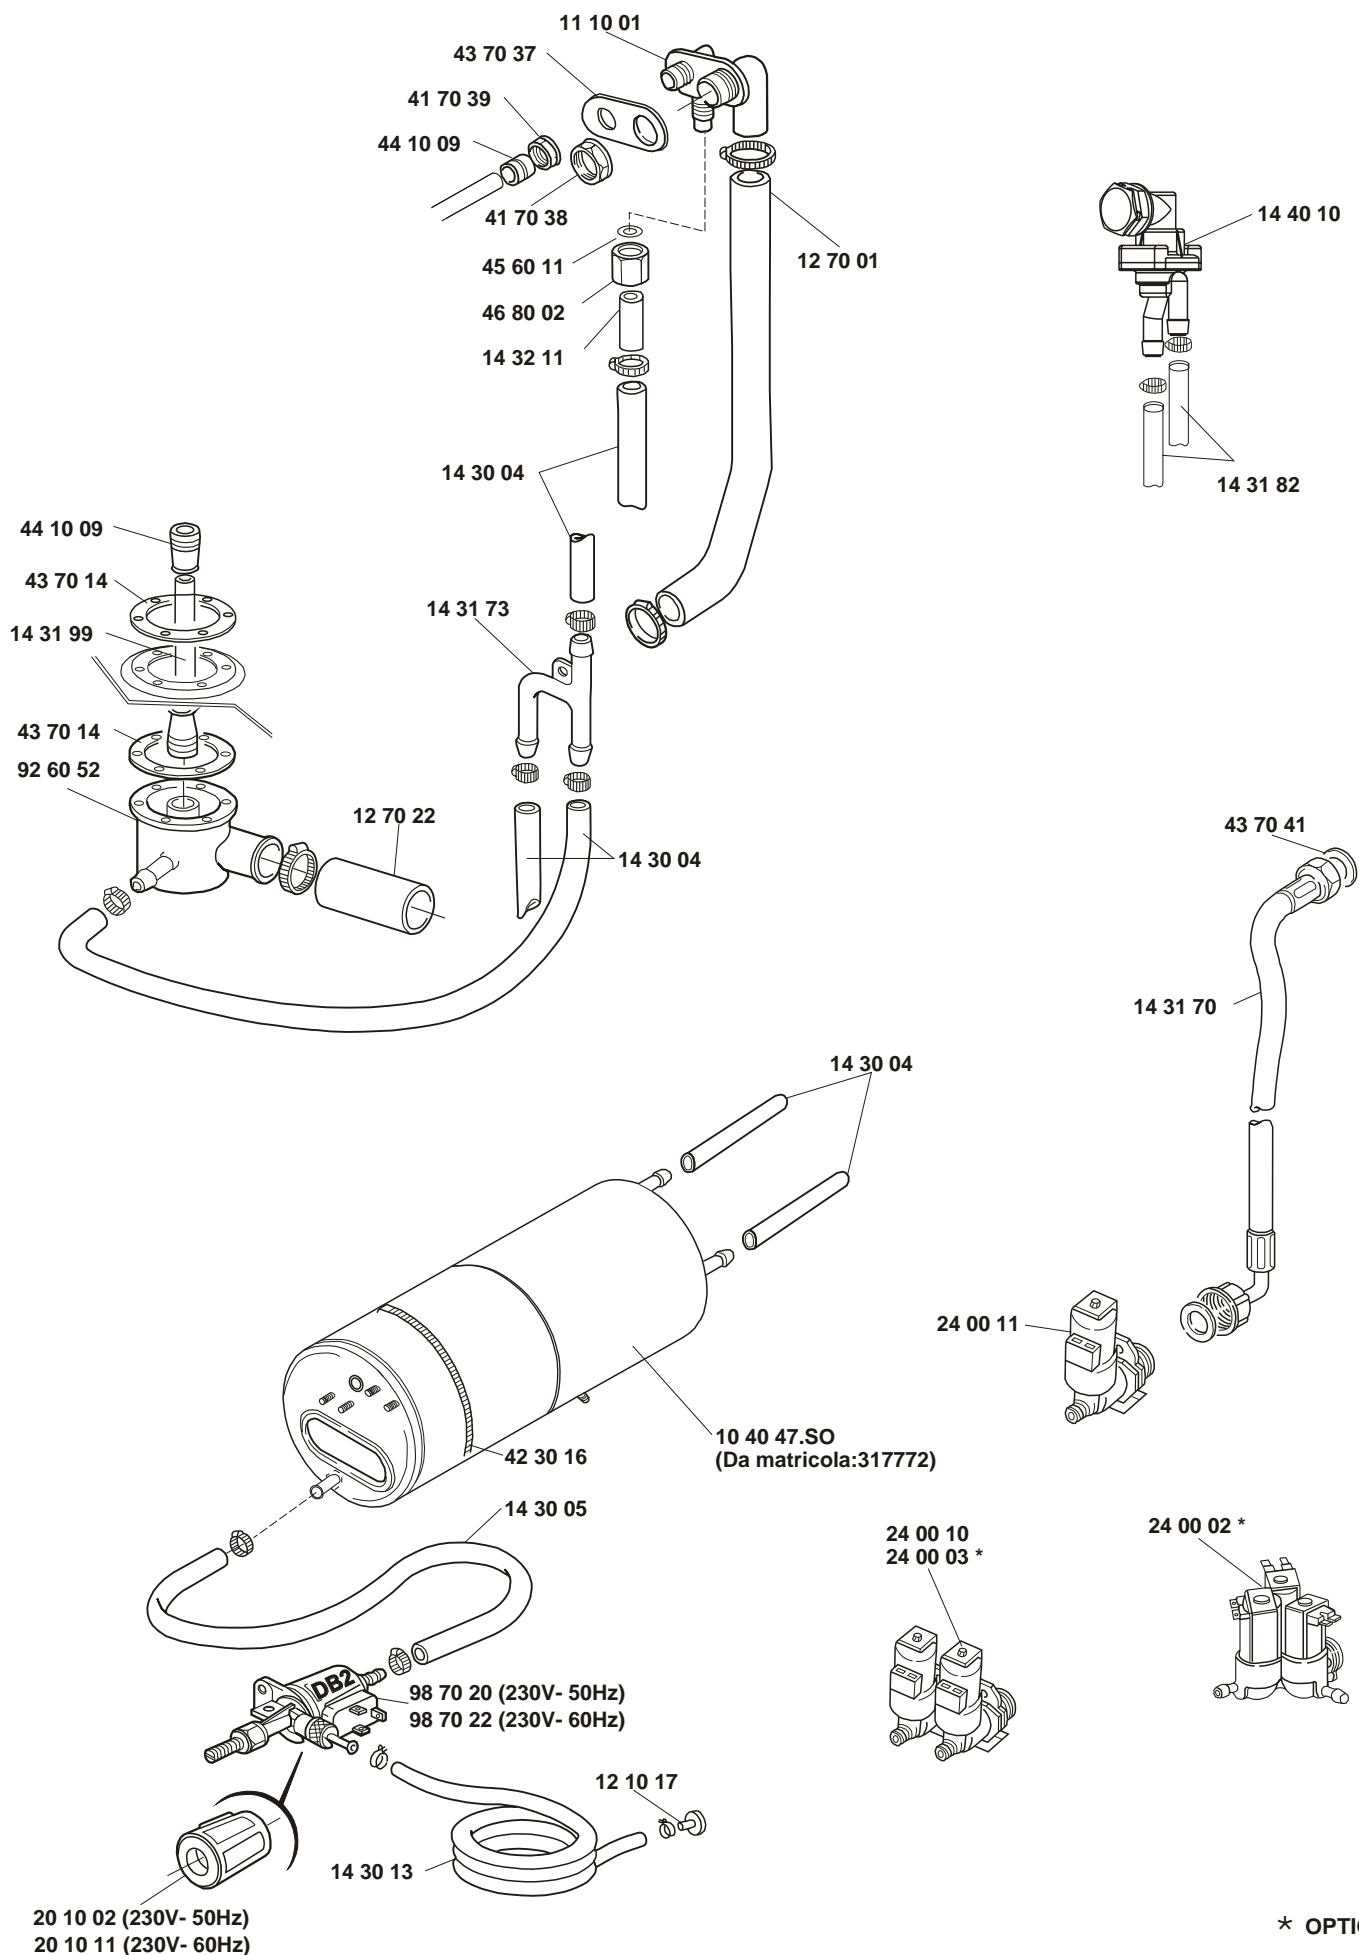

ELETTROBAR

**SPARE PARTS CATALOGUE
ERSATZTEILKATALOG
CATALOGUE PIECES DETACHEES
CATALOGO PARTI RICAMBIO
CATALOGO DE PIEZAS DE RECAMBIO
CATALOGO PEÇAS DE REPOSIÇÃO**

E.45

2001

* OPTIONAL

* OPTIONAL

* OPTIONAL

3a

* OPTIONAL

4

5

13 01 22(HP0.45-230V-50HZ)
13 01 45(HP0.45-230V-60HZ)

T.90