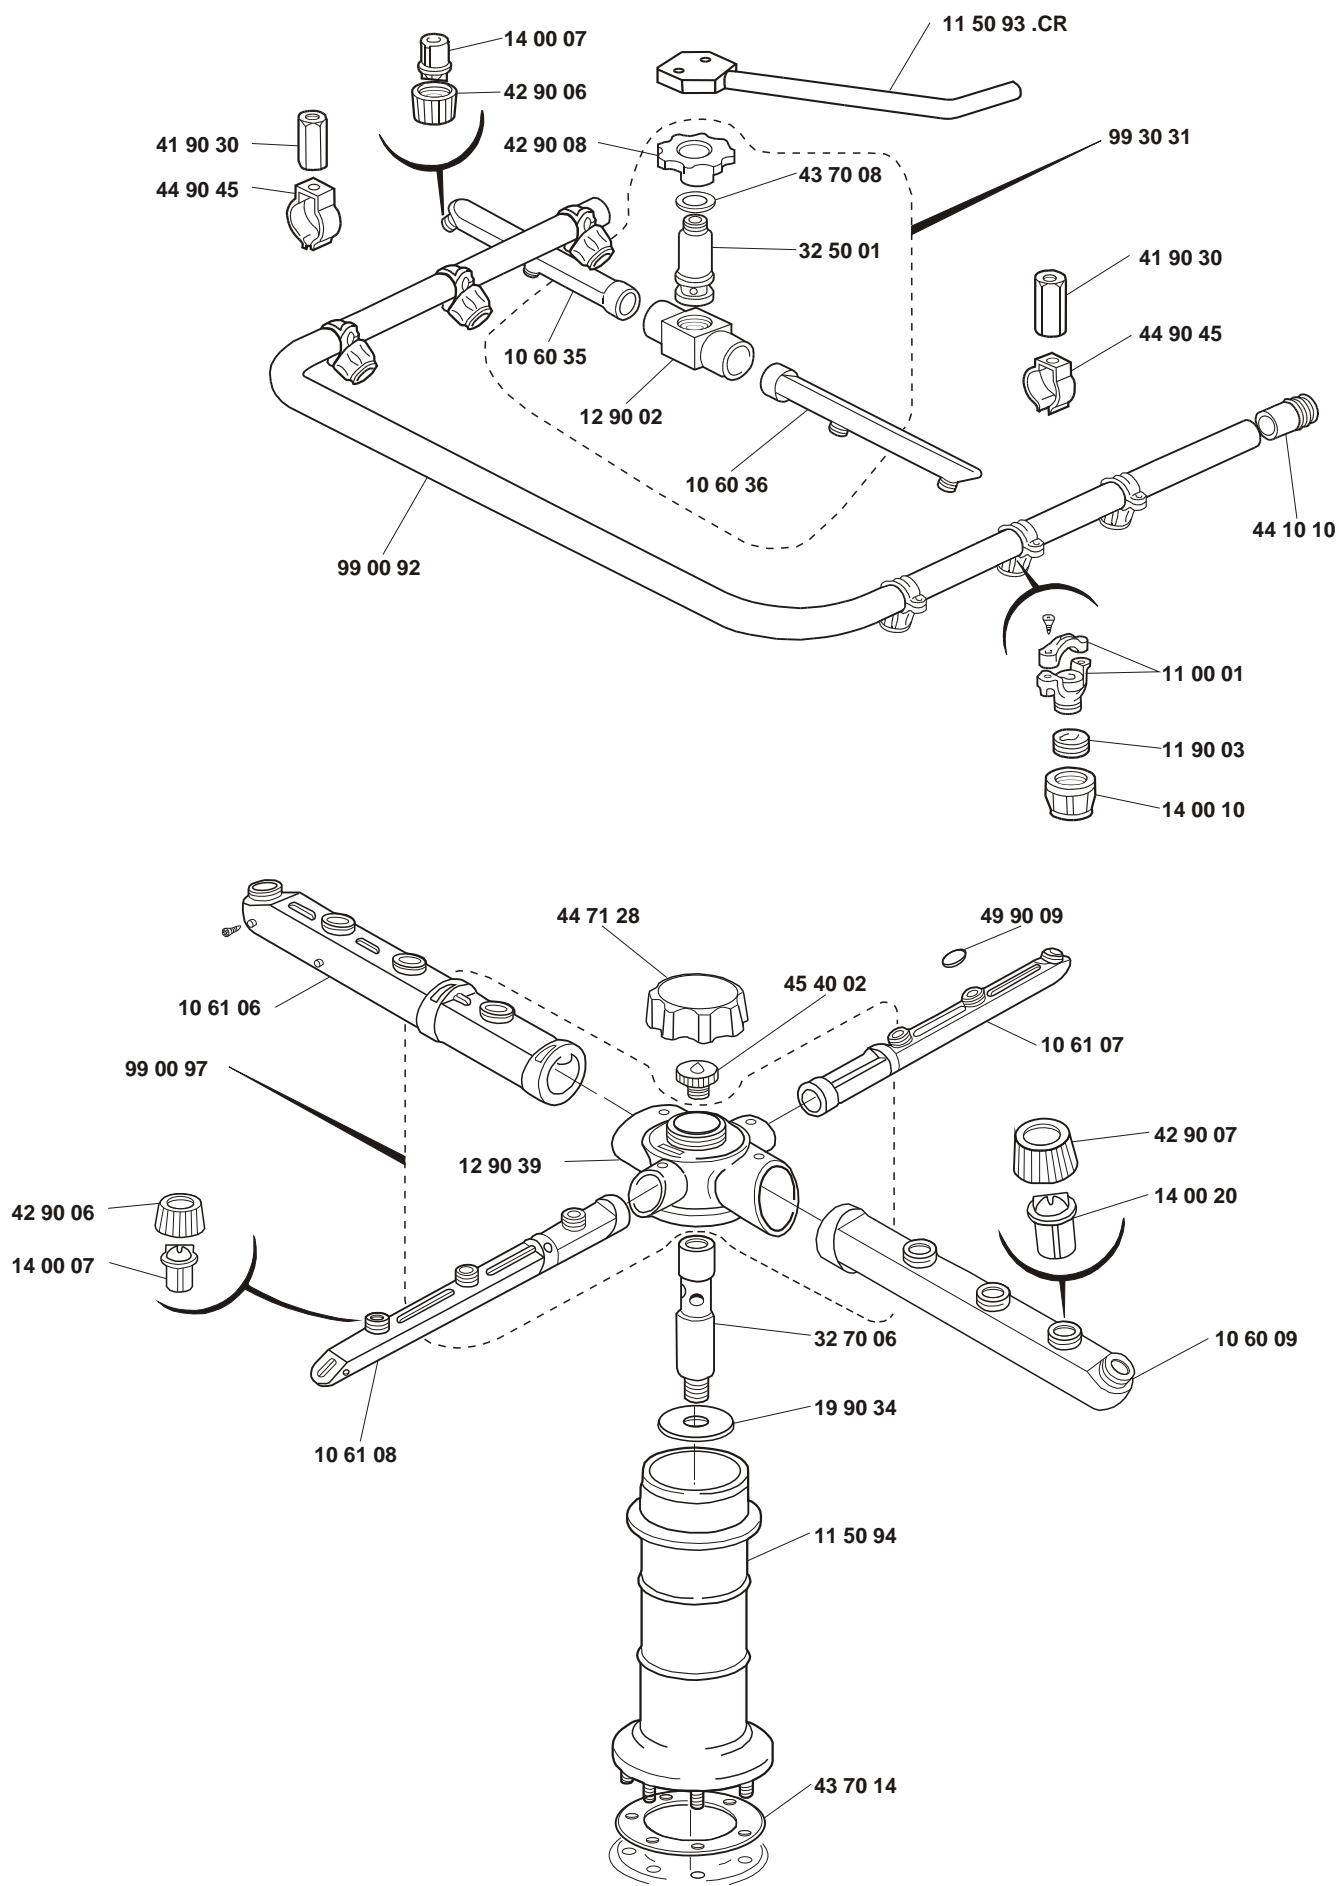

ELETTROBAR

**SPARE PARTS CATALOGUE
ERSATZTEILKATALOG
CATALOGUE PIECES DETACHEES
CATALOGO PARTI RICAMBIO
CATALOGO DE PIEZAS DE RECAMBIO
CATALOGO PEÇAS DE REPOSIÇÃO**

E.45

2001

* OPTIONAL

* OPTIONAL

* OPTIONAL

3a

* OPTIONAL

4

5

13 01 22(HP0.45-230V-50HZ)
13 01 45(HP0.45-230V-60HZ)

T.90