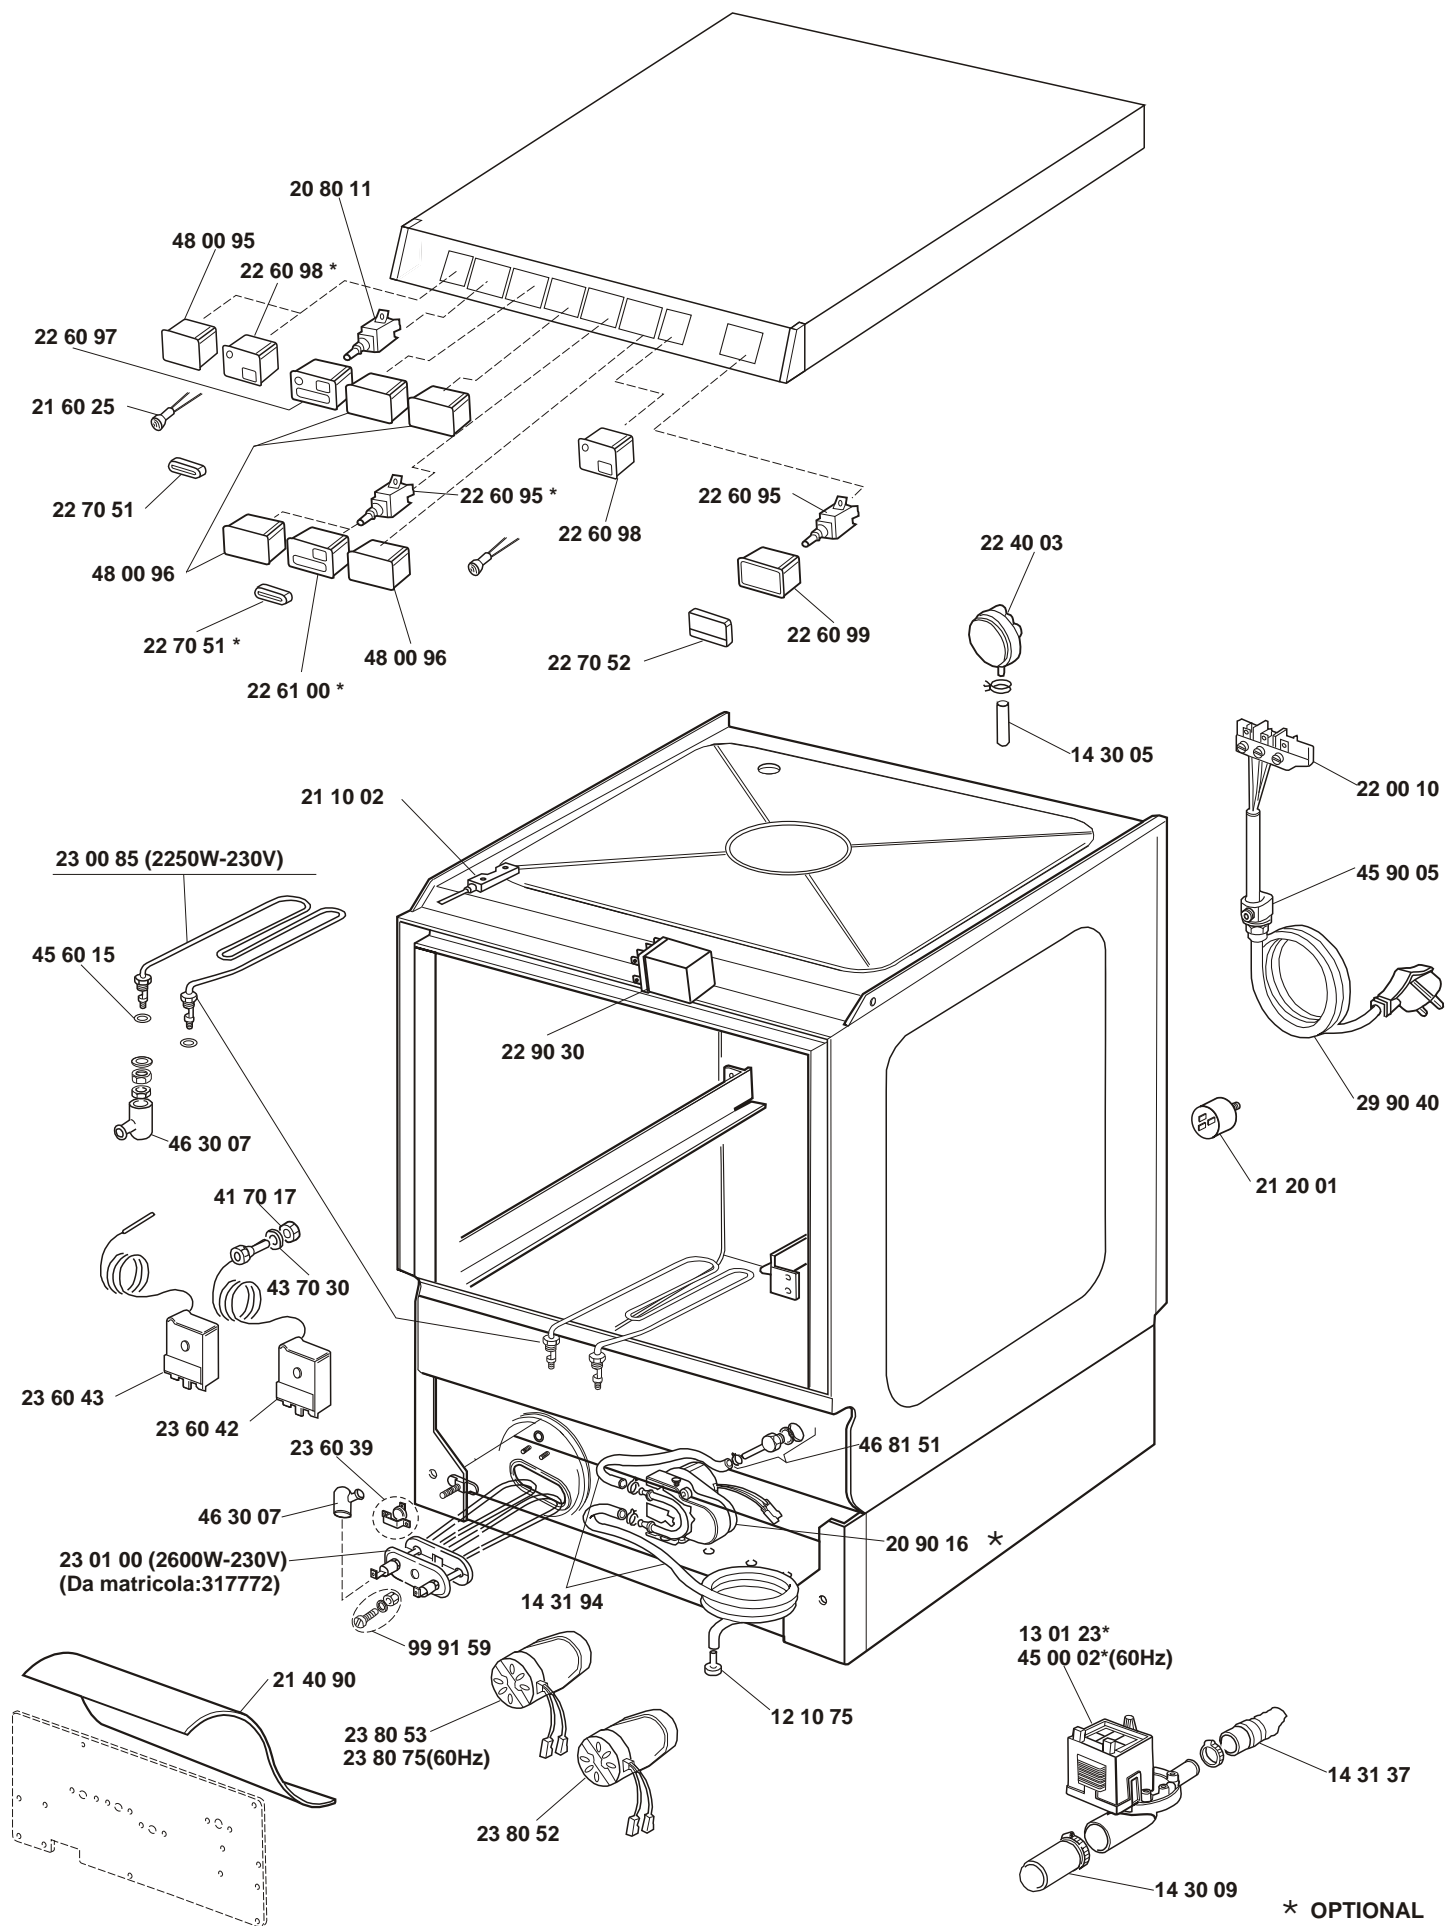

ELETTROBAR

**SPARE PARTS CATALOGUE
ERSATZTEILKATALOG
CATALOGUE PIECES DETACHEES
CATALOGO PARTI RICAMBIO
CATALOGO DE PIEZAS DE RECAMBIO
CATALOGO PEÇAS DE REPOSIÇÃO**

E.45

2001

* OPTIONAL

* OPTIONAL

* OPTIONAL

3a

* OPTIONAL

4

5

13 01 22(HP0.45-230V-50HZ)
13 01 45(HP0.45-230V-60HZ)

T.90