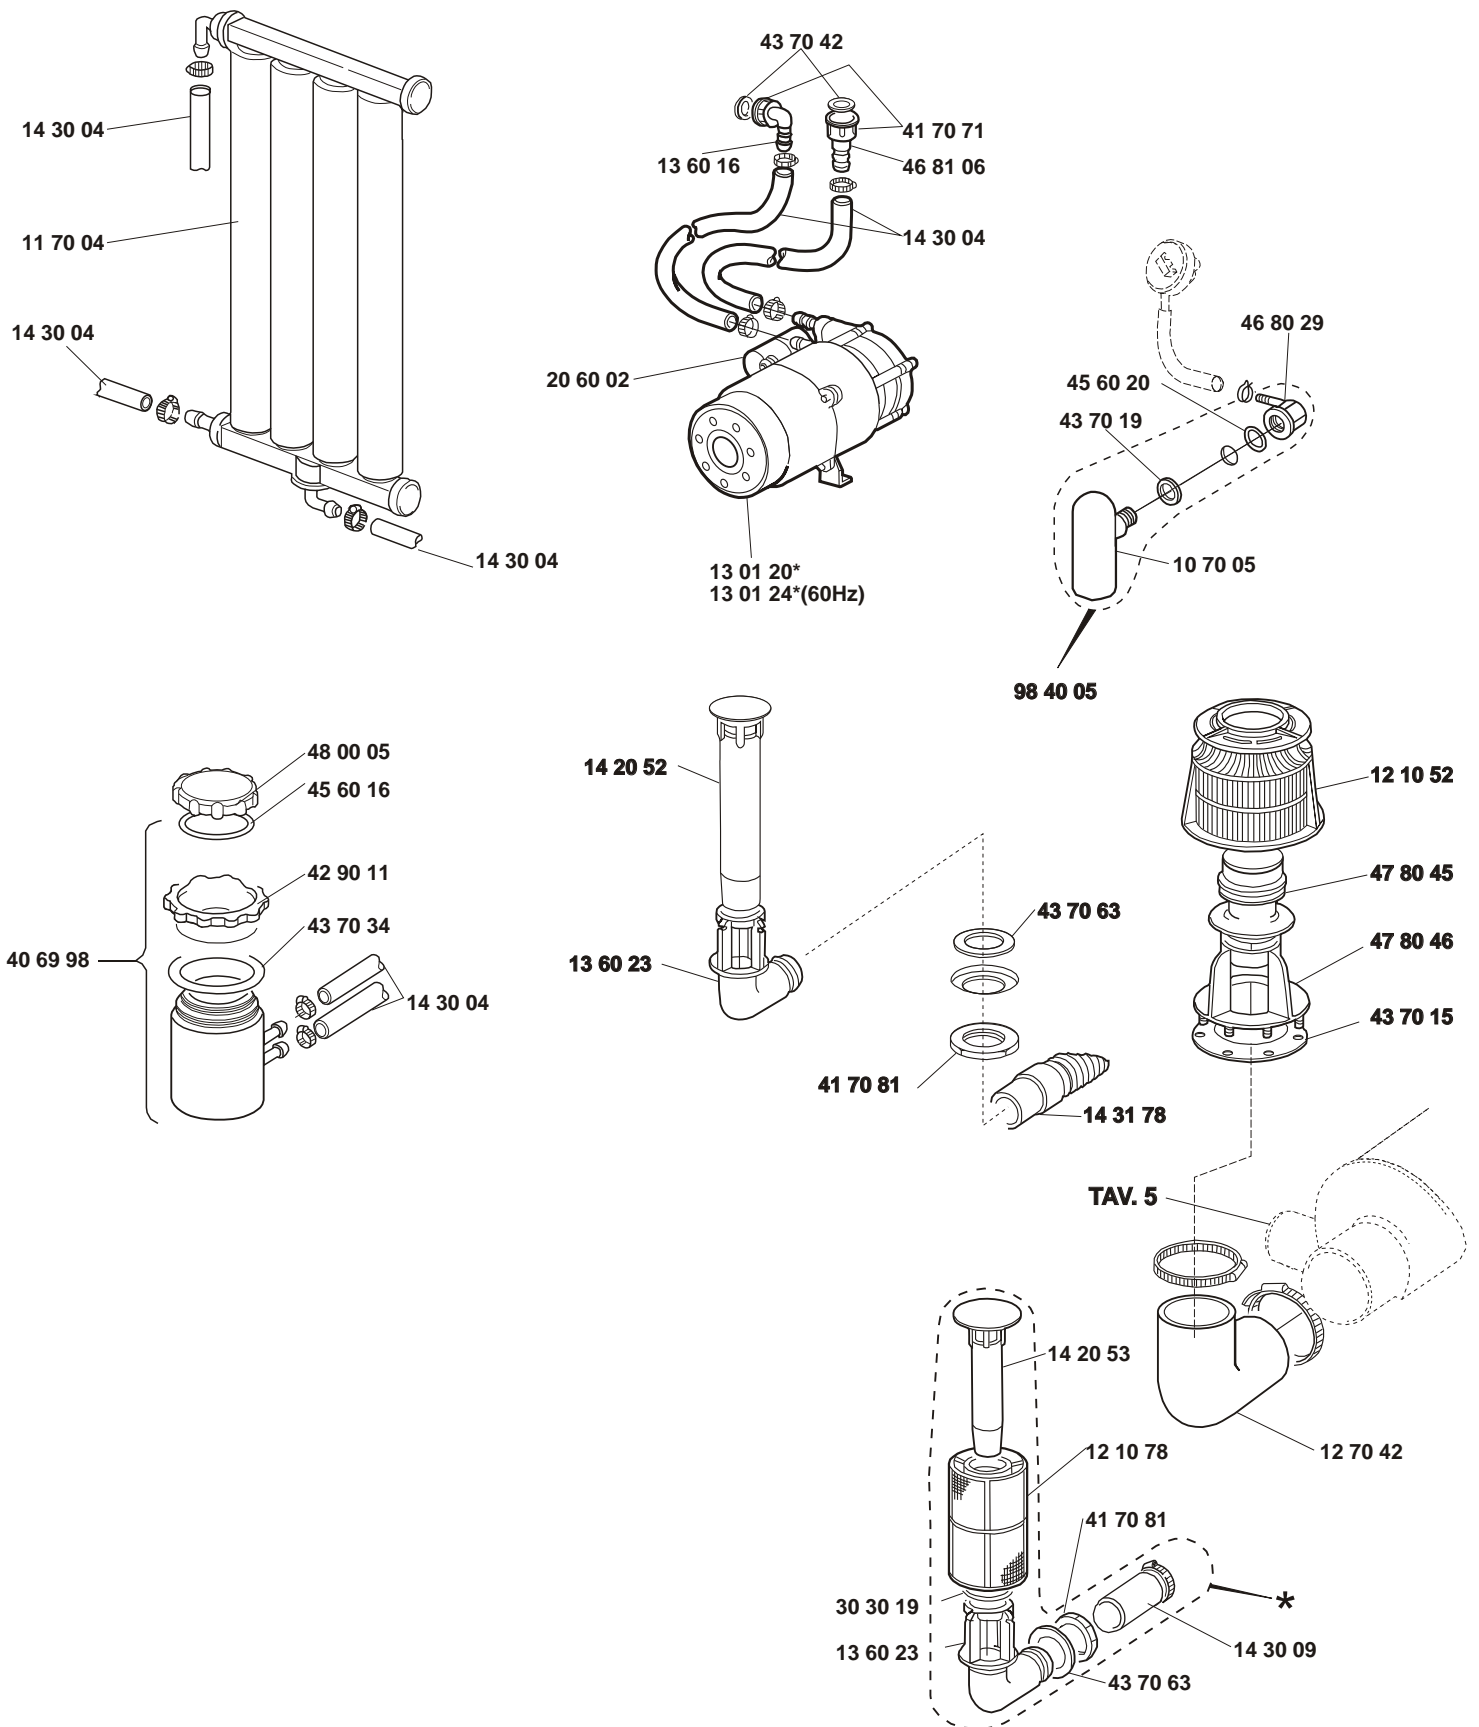

ELETTROBAR

**SPARE PARTS CATALOGUE
ERSATZTEILKATALOG
CATALOGUE PIECES DETACHEES
CATALOGO PARTI RICAMBIO
CATALOGO DE PIEZAS DE RECAMBIO
CATALOGO PEÇAS DE REPOSIÇÃO**

E.45

2001

* OPTIONAL

* OPTIONAL

* OPTIONAL

3a

* OPTIONAL

4

5

13 01 22(HP0.45-230V-50HZ)
13 01 45(HP0.45-230V-60HZ)

T.90